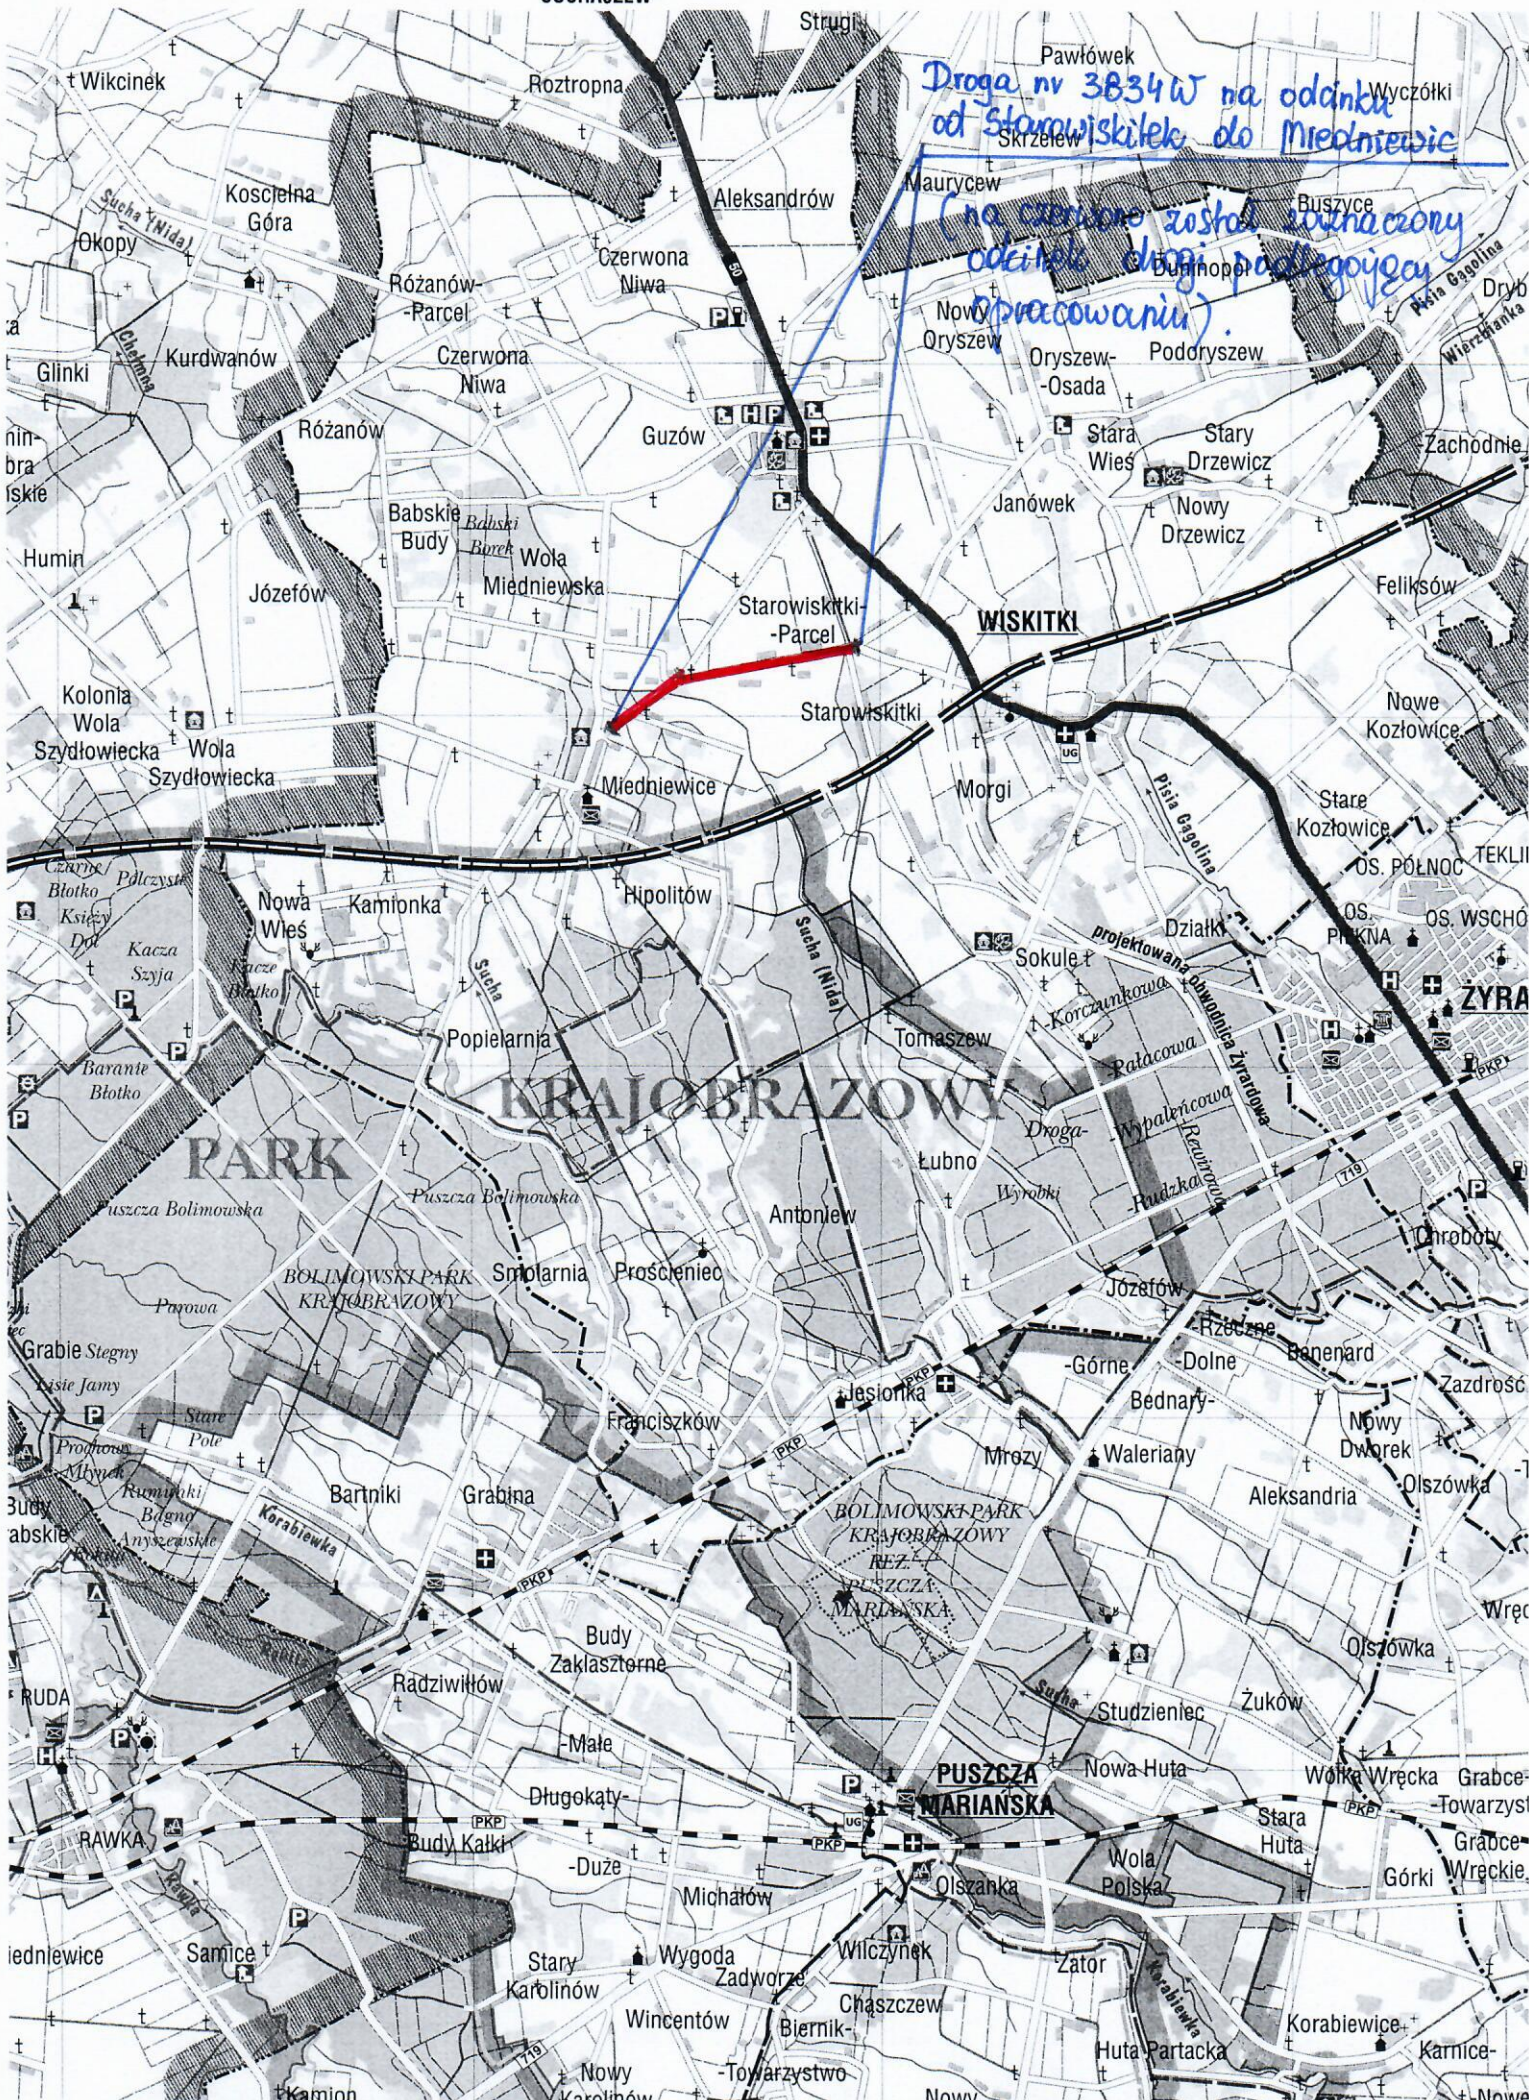

SOCHACZEW

*Droga nr 3834W na odcinku od Starowiskitek do Miedniewic*

*(na terenie został oznaczony odcinek drogi podlegający opracowaniu)*

PARK

KRAJOBRAZOWY

PUSZCZA MARIANSKA

ZYRA

Miedniewice